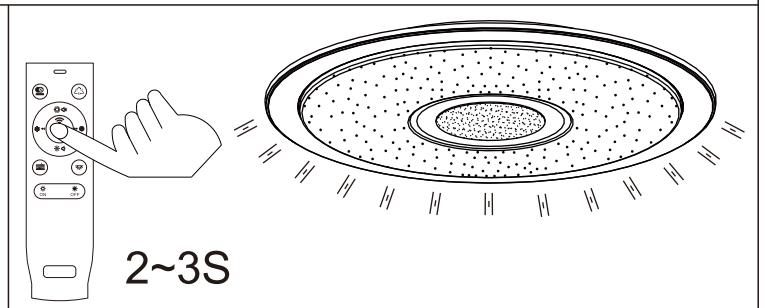

B

<https://youtu.be/Qgk3TkvS6xg>

GLOBO
LIGHTING
www.globo-lighting.com

41341-24

Reset remote control

GLOBO Handels GmbH
Gewerbestr. 3
A-9184 Sankt Peter