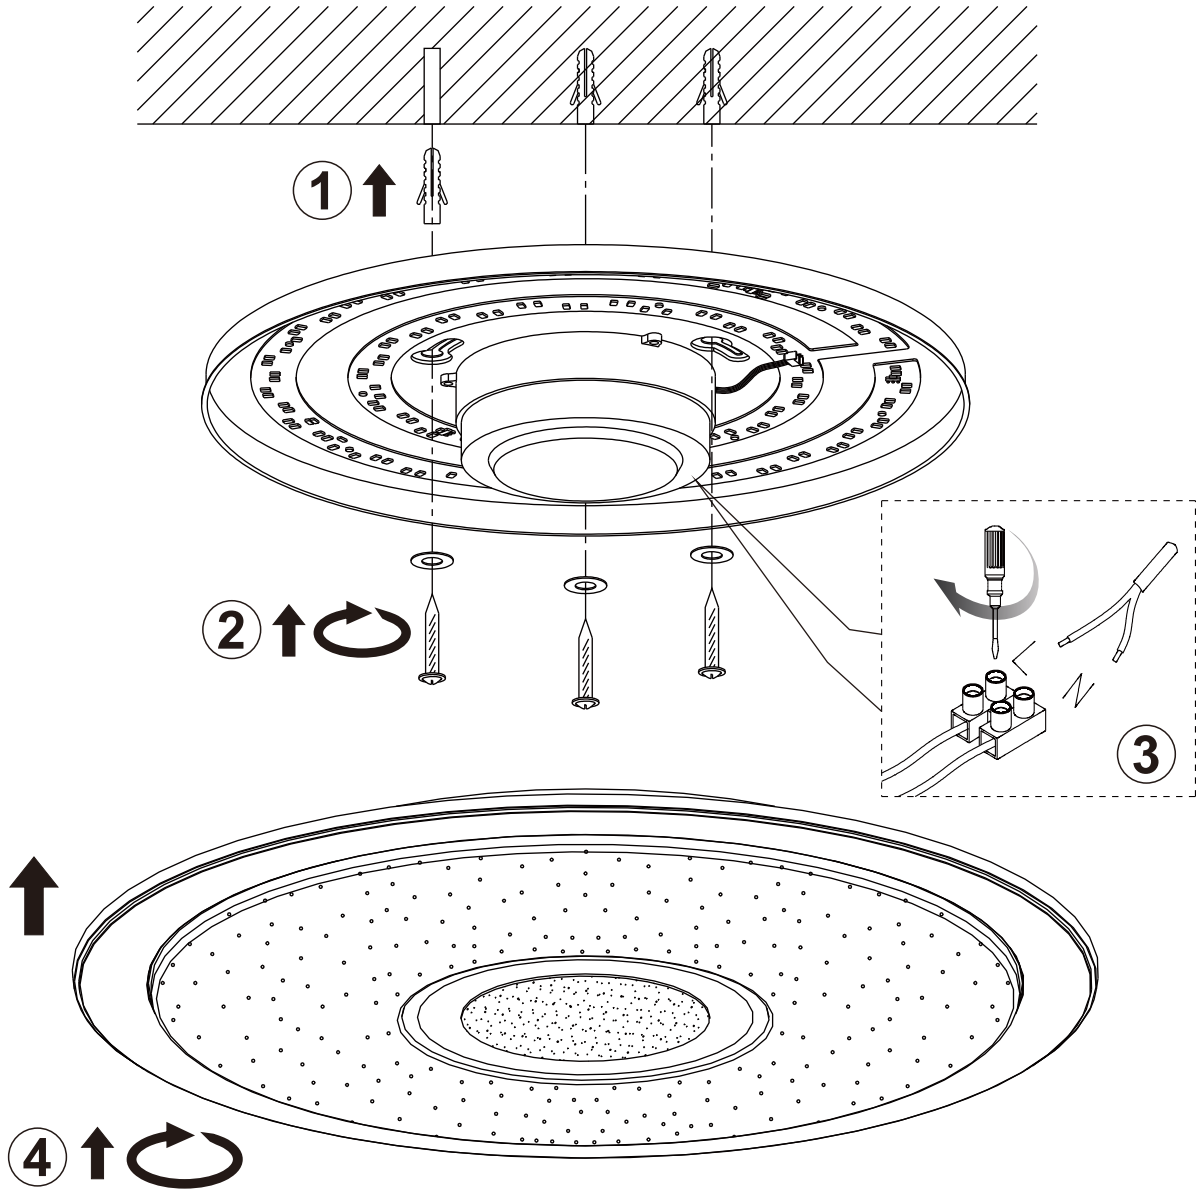

B

<https://youtu.be/Qgk3TkvS6xg>

GLOBO
LIGHTING
www.globo-lighting.com

41341-24

Reset remote control

GLOBO Handels GmbH
Gewerbestr. 3
A-9184 Sankt Peter