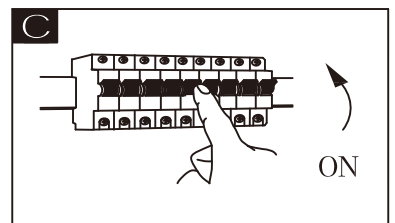

B

<https://youtu.be/Qgk3TkvS6xg>

GLOBO
LIGHTING
www.globo-lighting.com

41341-24

Reset remote control

GLOBO Handels GmbH
Gewerbestr. 3
A-9184 Sankt Peter